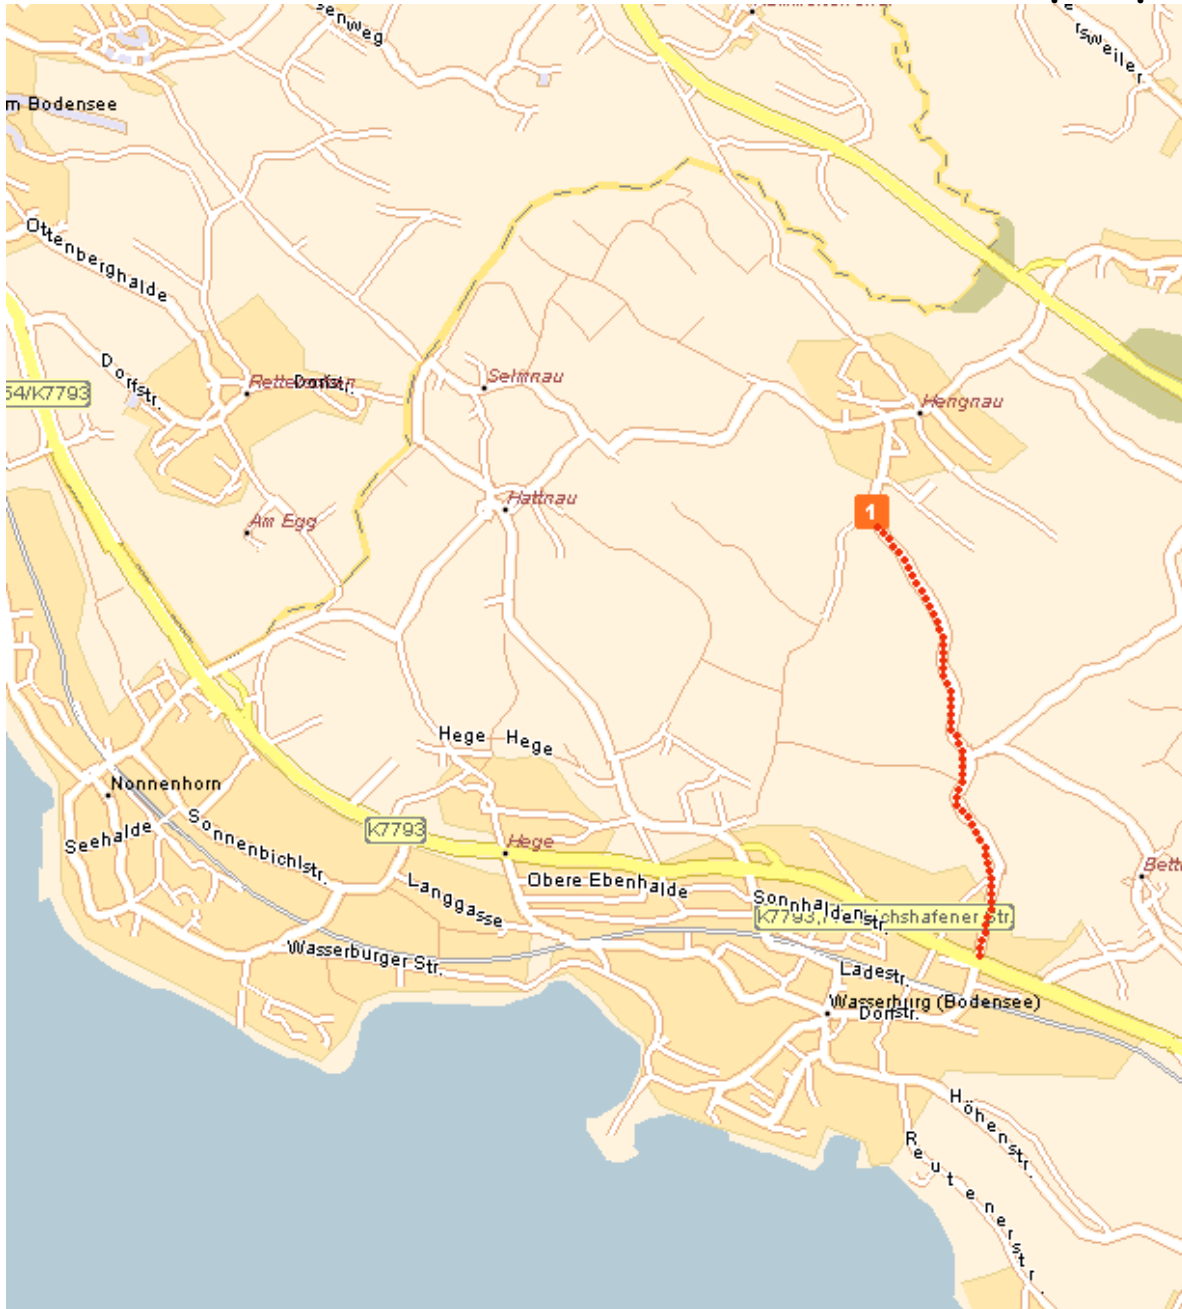

## Anfahrtsskizze Sportplatz Hengnau

Aus Ravensburg kommend am Kreisel vor Kreßbronn bzw. von der B31 aus Friedrichshafen oder Lindau kommend an der B31 Abfahrt Kreßbronn:

==> Richtung Kreßbronn, Nonnenhorn, Wasserburg, Lindau

Ortsdurchfahrt Kreßbronn und dann weiter Richtung Lindau auf der Kreisstrasse E54/K7793 („alte B31“)

Aus Lindau kommend auf der Kreisstrasse E54/K7793 („alte B31“) Richtung Kreßbronn

Am Kreisverkehr Wasserburg Nord der Beschilderung Sportplatz Hengnau / Hengnau folgen

Der Straße ca. 1,5km folgen bis zum eingezeichneten Standort (Sportplatz Hengnau)